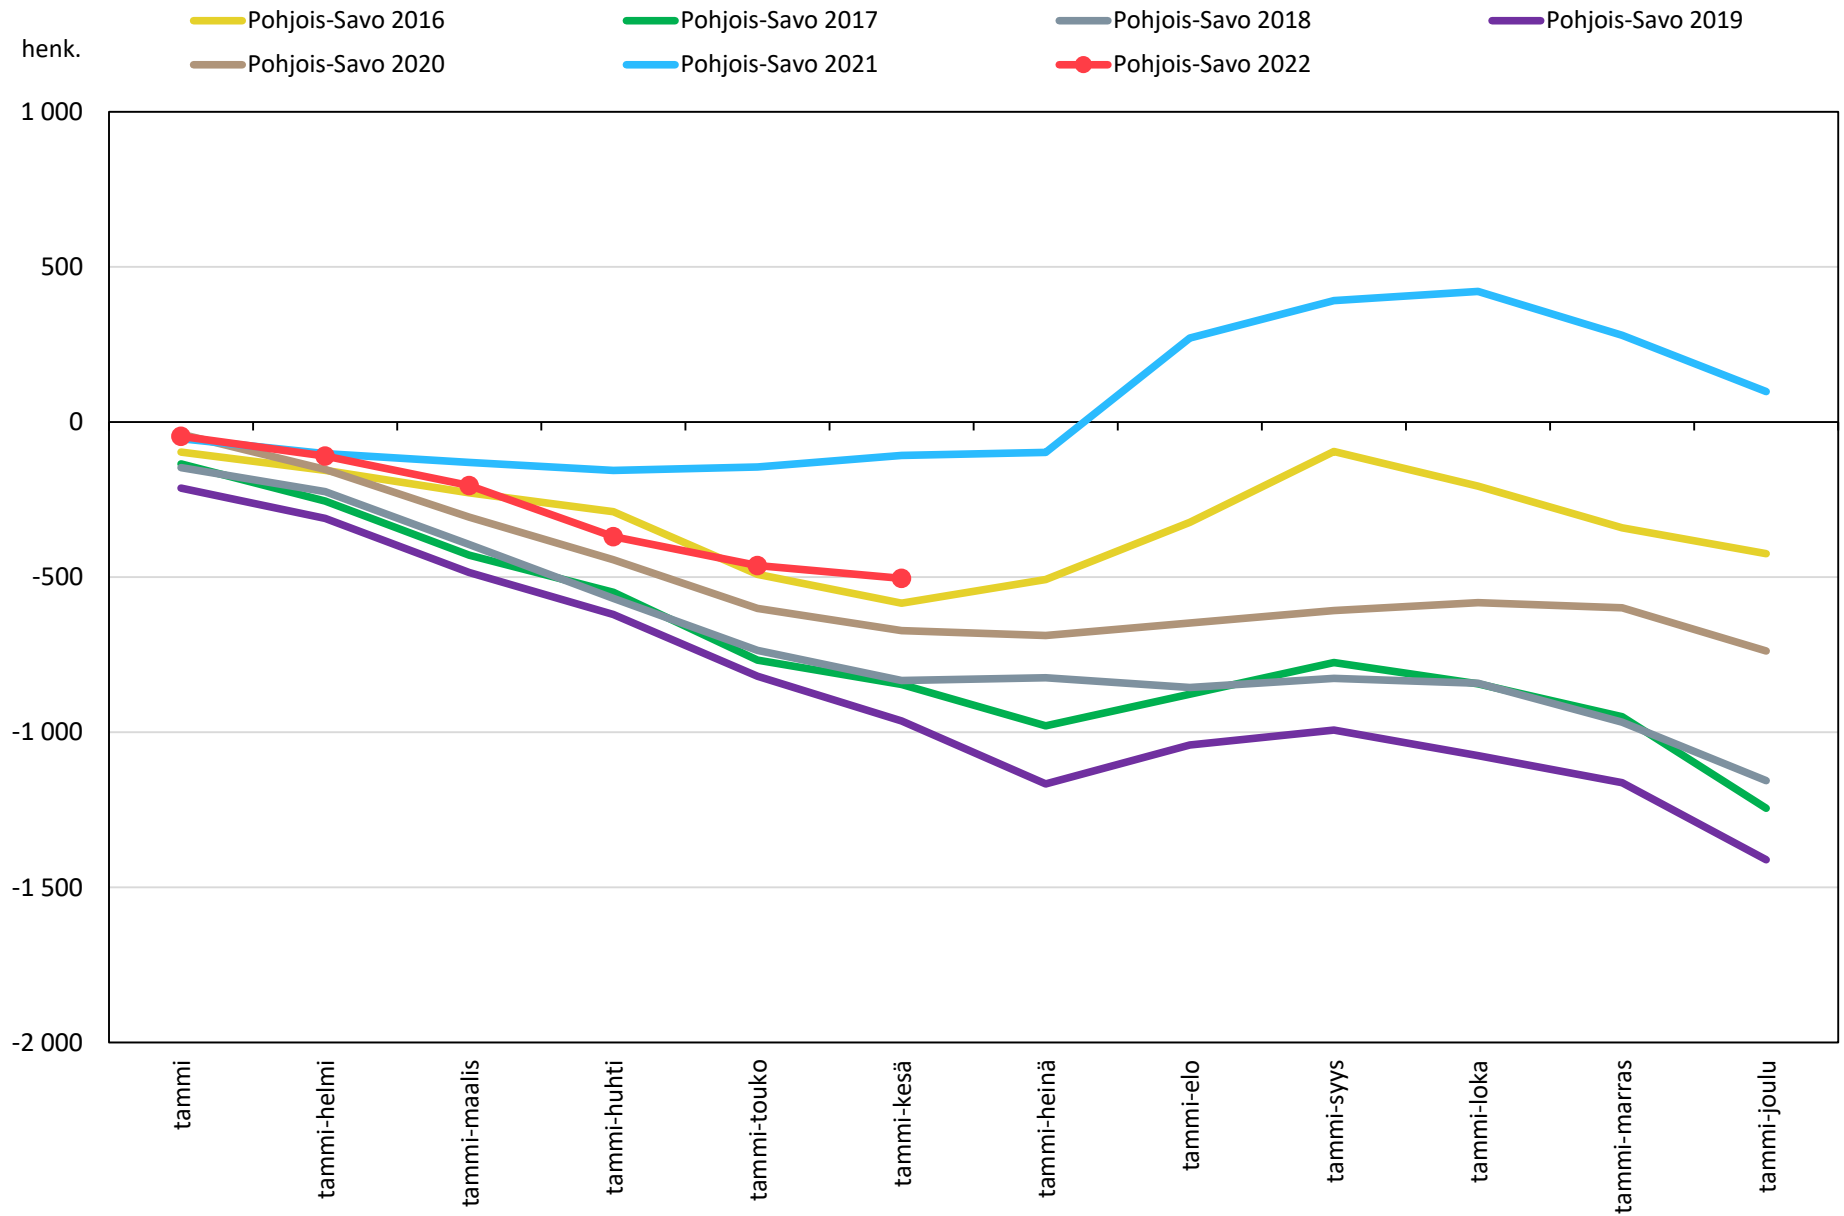

Väestönmuutosten kumulatiivinen kehitys Pohjois-Savon maakunnassa kuukausittain v. 2016–2022

KUOPION SEUTUKUNTA JA KUNNAT

YLÄ-SAVON SEUTUKUNTA JA KUNNAT

Väestönmuutosten kumulatiivinen kehitys Iisalmessa kuukausittain v. 2016–2022

Väestönmuutosten kumulatiivinen kehitys Kiuruvedellä kuukausittain v. 2016–2022

Väestönmuutosten kumulatiivinen kehitys Keiteleellä kuukausittain v. 2016–2022

Väestönmuutosten kumulatiivinen kehitys Lapinlahdella kuukausittain v. 2016–2022

Väestönmuutosten kumulatiivinen kehitys Pielavedellä kuukausittain v. 2016–2022

Väestönmuutosten kumulatiivinen kehitys Sonkajärvellä kuukausittain v. 2016–2022

Väestönmuutosten kumulatiivinen kehitys Vieremällä kuukausittain v. 2016–2022