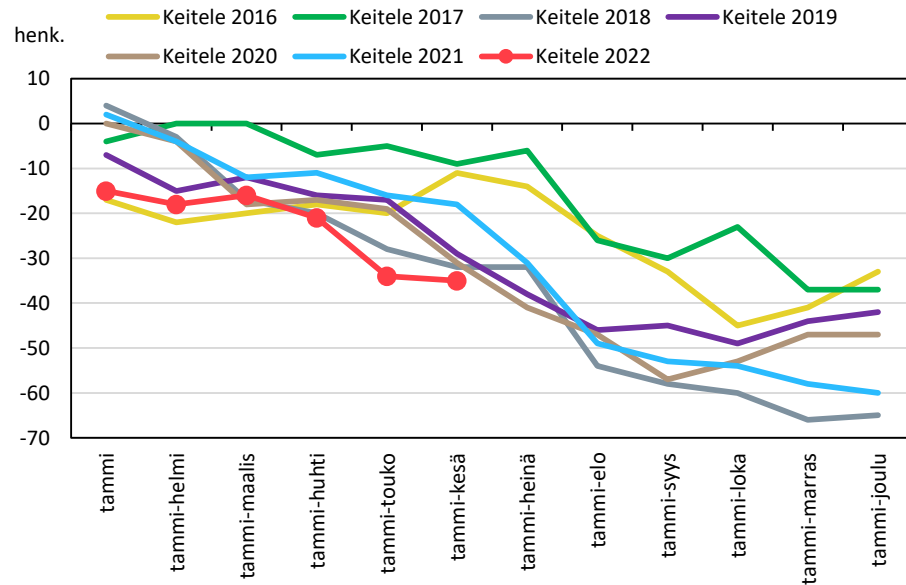

Väestönmuutosten kumulatiivinen kehitys Pohjois-Savon maakunnassa kuukausittain v. 2016–2022

KUOPION SEUTUKUNTA JA KUNNAT

YLÄ-SAVON SEUTUKUNTA JA KUNNAT

Väestönmuutosten kumulatiivinen kehitys Iisalmessa kuukausittain v. 2016–2022

Väestönmuutosten kumulatiivinen kehitys Kiuruvedellä kuukausittain v. 2016–2022

Väestönmuutosten kumulatiivinen kehitys Keiteleellä kuukausittain v. 2016–2022

Väestönmuutosten kumulatiivinen kehitys Lapinlahdella kuukausittain v. 2016–2022

Väestönmuutosten kumulatiivinen kehitys Pielavedellä kuukausittain v. 2016–2022

Väestönmuutosten kumulatiivinen kehitys Sonkajärvellä kuukausittain v. 2016–2022

Väestönmuutosten kumulatiivinen kehitys Vieremällä kuukausittain v. 2016–2022