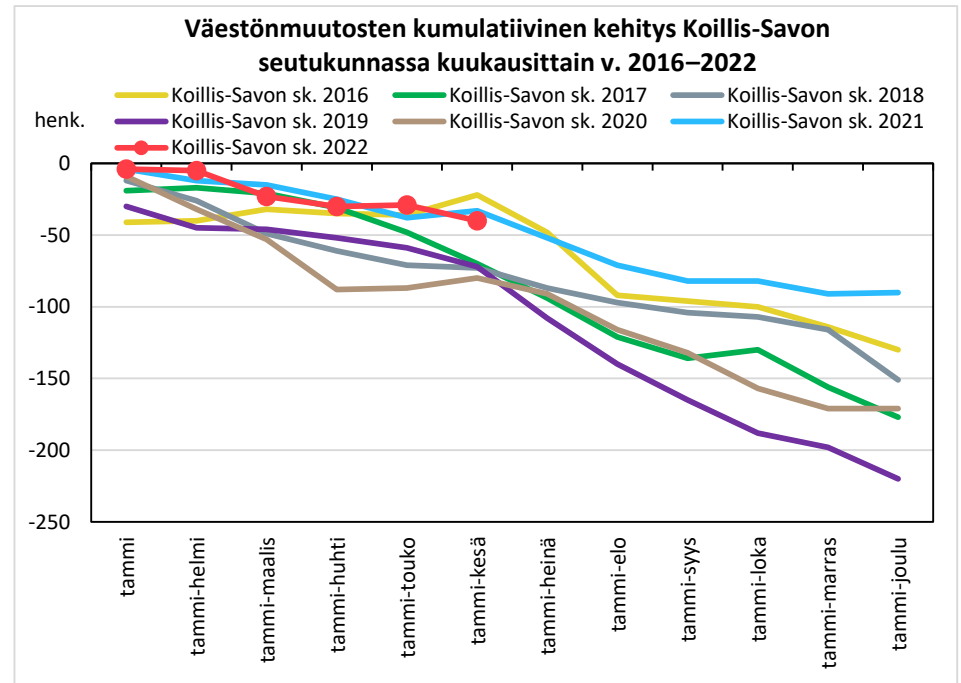

KOILLIS-SAVON SEUTUKUNTA JA KUNNAT