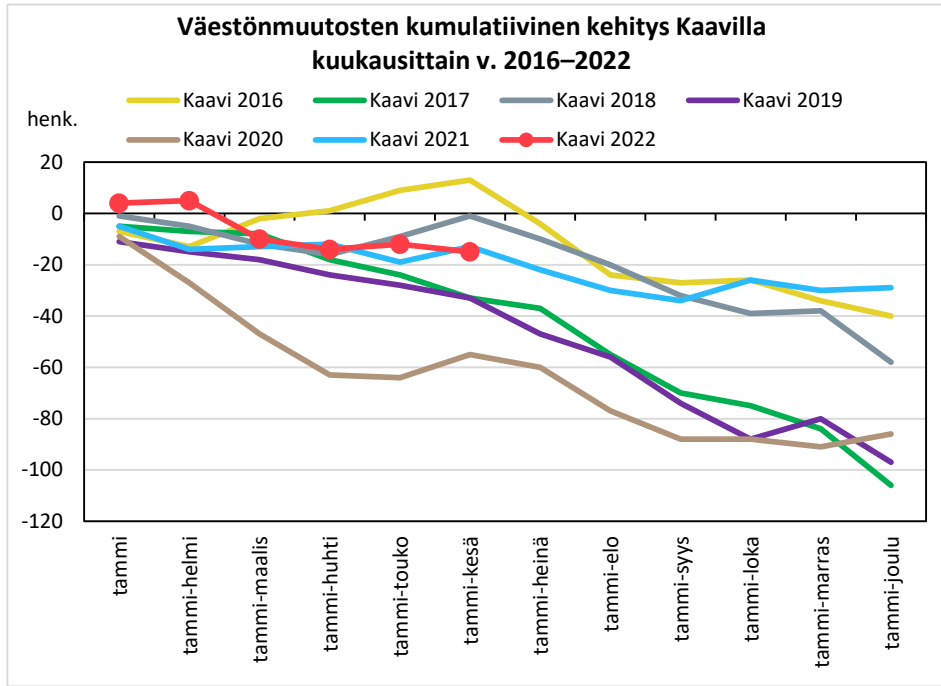

KOILLIS-SAVON SEUTUKUNTA JA KUNNAT