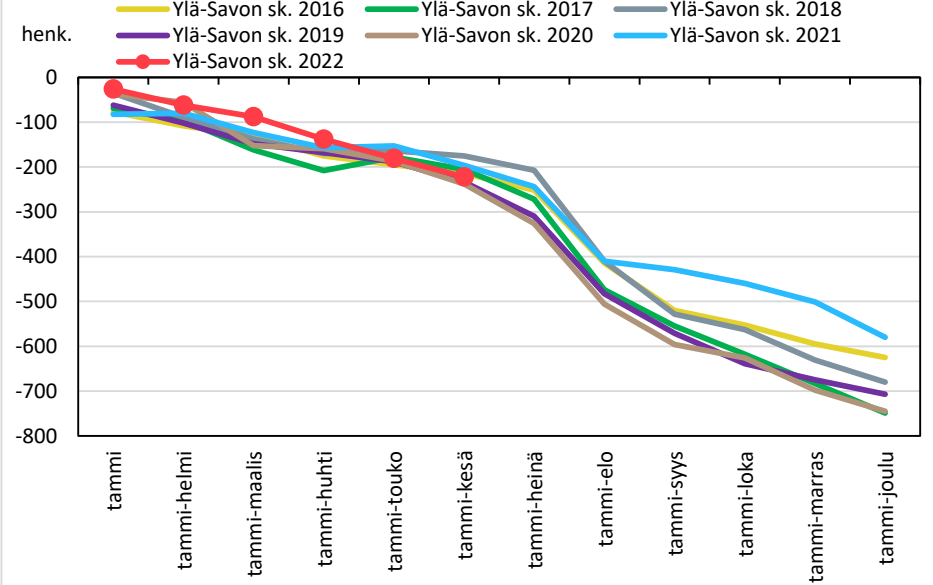

Väestönmuutosten kumulatiivinen kehitys Kiuruvedellä kuukausittain v. 2016–2022

Väestönmuutosten kumulatiivinen kehitys Keiteleellä kuukausittain v. 2016–2022

Väestönmuutosten kumulatiivinen kehitys Lapinlahdella kuukausittain v. 2016–2022

Väestönmuutosten kumulatiivinen kehitys Pielavedellä kuukausittain v. 2016–2022

Väestönmuutosten kumulatiivinen kehitys Sonkajärvellä kuukausittain v. 2016–2022

Väestönmuutosten kumulatiivinen kehitys Vieremällä kuukausittain v. 2016–2022

Väestönmuutosten kumulatiivinen kehitys Ylä-Savon seutukunnassa kuukausittain v. 2016–2022

SISÄ-SAVON SEUTUKUNTA JA KUNNAT

Väestömuutosten kumulatiivinen kehitys Sisä-Savon seutukunnassa kuukausittain v. 2016–2022