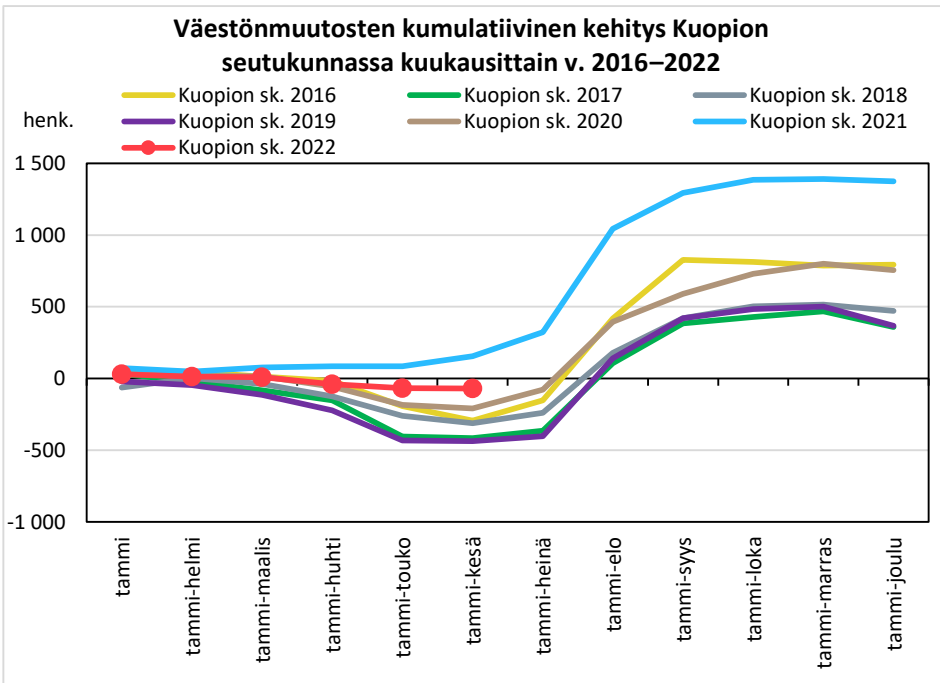

Väestönmuutosten kumulatiivinen kehitys Pohjois-Savon maakunnassa kuukausittain v. 2016–2022

KUOPION SEUTUKUNTA JA KUNNAT

YLÄ-SAVON SEUTUKUNTA JA KUNNAT

Väestönmuutosten kumulatiivinen kehitys Iisalmessa kuukausittain v. 2016–2022

Väestönmuutosten kumulatiivinen kehitys Kiuruvedellä kuukausittain v. 2016–2022

Väestönmuutosten kumulatiivinen kehitys Keiteleellä kuukausittain v. 2016–2022

Väestönmuutosten kumulatiivinen kehitys Lapinlahdella kuukausittain v. 2016–2022