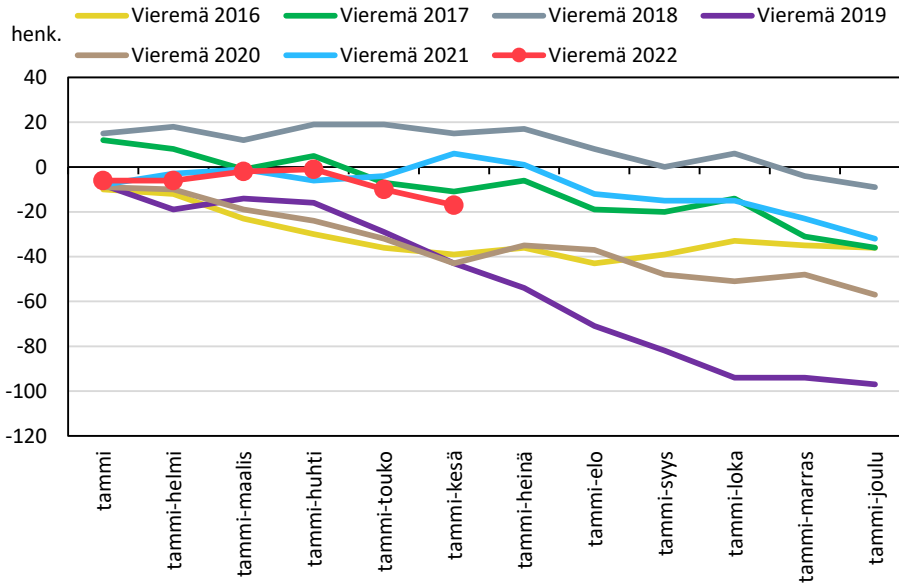

Väestönmuutosten kumulatiivinen kehitys Pohjois-Savon maakunnassa kuukausittain v. 2016–2022

KUOPION SEUTUKUNTA JA KUNNAT

YLÄ-SAVON SEUTUKUNTA JA KUNNAT

Väestönmuutosten kumulatiivinen kehitys Iisalmessa kuukausittain v. 2016–2022

Väestönmuutosten kumulatiivinen kehitys Kiuruvedellä kuukausittain v. 2016–2022

Väestönmuutosten kumulatiivinen kehitys Keiteleellä kuukausittain v. 2016–2022

Väestönmuutosten kumulatiivinen kehitys Lapinlahdella kuukausittain v. 2016–2022

Väestönmuutosten kumulatiivinen kehitys Pielavedellä kuukausittain v. 2016–2022

Väestönmuutosten kumulatiivinen kehitys Sonkajärvellä kuukausittain v. 2016–2022

Väestönmuutosten kumulatiivinen kehitys Vieremällä kuukausittain v. 2016–2022