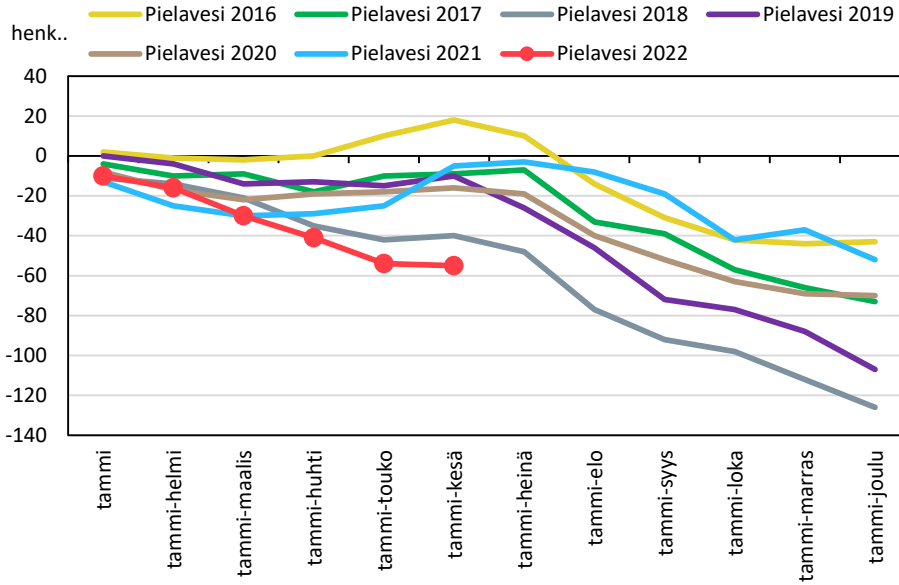

Väestönmuutosten kumulatiivinen kehitys Pohjois-Savon maakunnassa kuukausittain v. 2016–2022

KUOPION SEUTUKUNTA JA KUNNAT

YLÄ-SAVON SEUTUKUNTA JA KUNNAT

Väestönmuutosten kumulatiivinen kehitys Iisalmessa kuukausittain v. 2016–2022

Väestönmuutosten kumulatiivinen kehitys Kiuruvedellä kuukausittain v. 2016–2022

Väestönmuutosten kumulatiivinen kehitys Keiteleellä kuukausittain v. 2016–2022

Väestönmuutosten kumulatiivinen kehitys Lapinlahdella kuukausittain v. 2016–2022

Väestönmuutosten kumulatiivinen kehitys Pielavedellä kuukausittain v. 2016–2022

Väestönmuutosten kumulatiivinen kehitys Sonkajärvellä kuukausittain v. 2016–2022

Väestönmuutosten kumulatiivinen kehitys Vieremällä kuukausittain v. 2016–2022