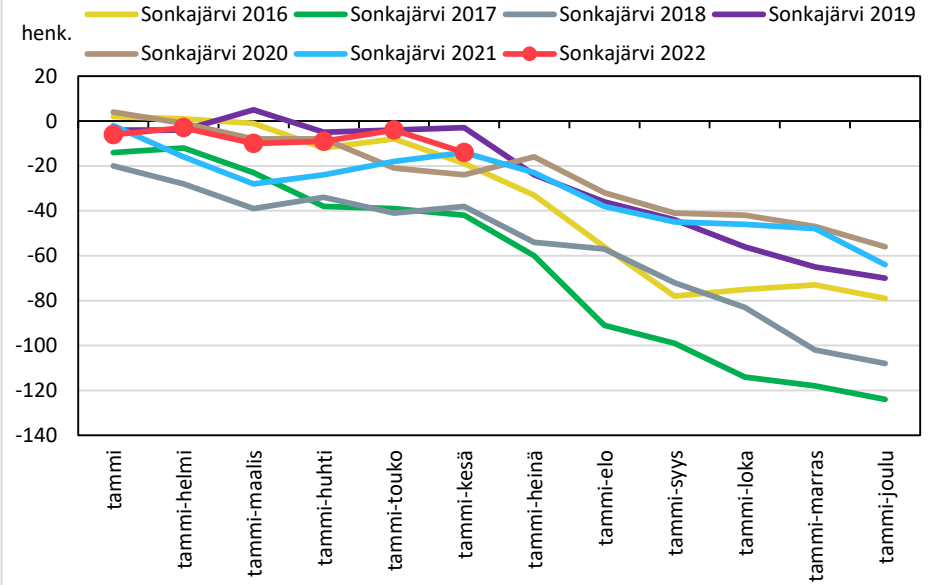

Väestönmuutosten kumulatiivinen kehitys Pohjois-Savon maakunnassa kuukausittain v. 2016–2022

KUOPION SEUTUKUNTA JA KUNNAT

YLÄ-SAVON SEUTUKUNTA JA KUNNAT

Väestönmuutosten kumulatiivinen kehitys Iisalmessa kuukausittain v. 2016–2022

Väestönmuutosten kumulatiivinen kehitys Kiuruvedellä kuukausittain v. 2016–2022

Väestönmuutosten kumulatiivinen kehitys Keiteleellä kuukausittain v. 2016–2022

Väestönmuutosten kumulatiivinen kehitys Lapinlahdella kuukausittain v. 2016–2022

Väestönmuutosten kumulatiivinen kehitys Pielavedellä kuukausittain v. 2016–2022

Väestönmuutosten kumulatiivinen kehitys Sonkajärvellä kuukausittain v. 2016–2022

Väestönmuutosten kumulatiivinen kehitys Vieremällä kuukausittain v. 2016–2022