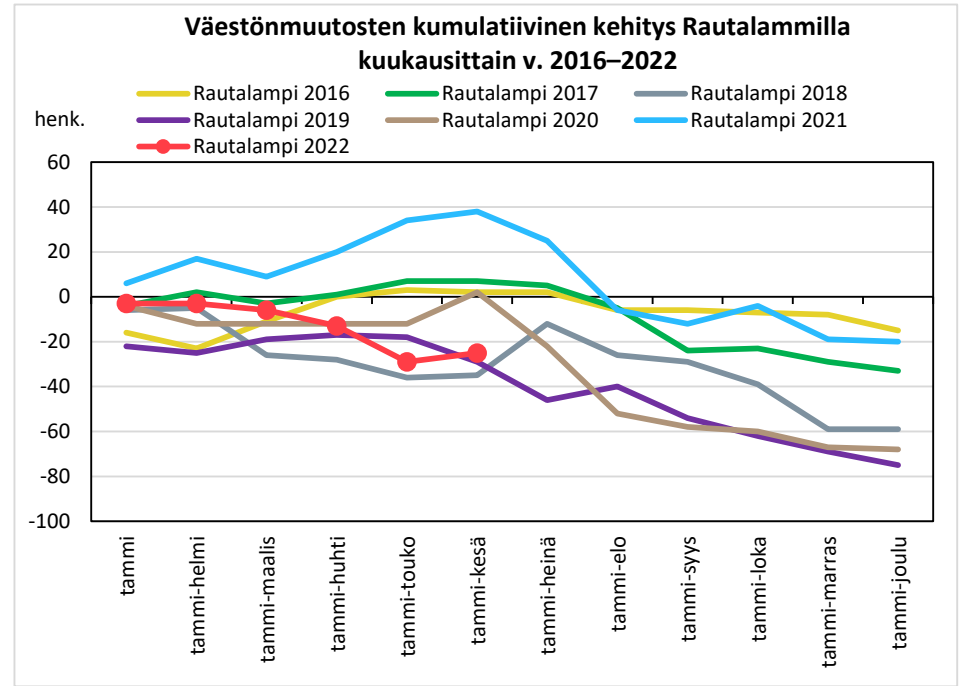

Väestönmuutosten kumulatiivinen kehitys Kiuruvedellä kuukausittain v. 2016–2022

Väestönmuutosten kumulatiivinen kehitys Keiteleellä kuukausittain v. 2016–2022

Väestönmuutosten kumulatiivinen kehitys Lapinlahdella kuukausittain v. 2016–2022

Väestönmuutosten kumulatiivinen kehitys Pielavedellä kuukausittain v. 2016–2022

Väestönmuutosten kumulatiivinen kehitys Sonkajärvellä kuukausittain v. 2016–2022

Väestönmuutosten kumulatiivinen kehitys Vieremällä kuukausittain v. 2016–2022

Väestönmuutosten kumulatiivinen kehitys Ylä-Savon seutukunnassa kuukausittain v. 2016–2022

SISÄ-SAVON SEUTUKUNTA JA KUNNAT

Väestömuutosten kumulatiivinen kehitys Sisä-Savon seutukunnassa kuukausittain v. 2016–2022