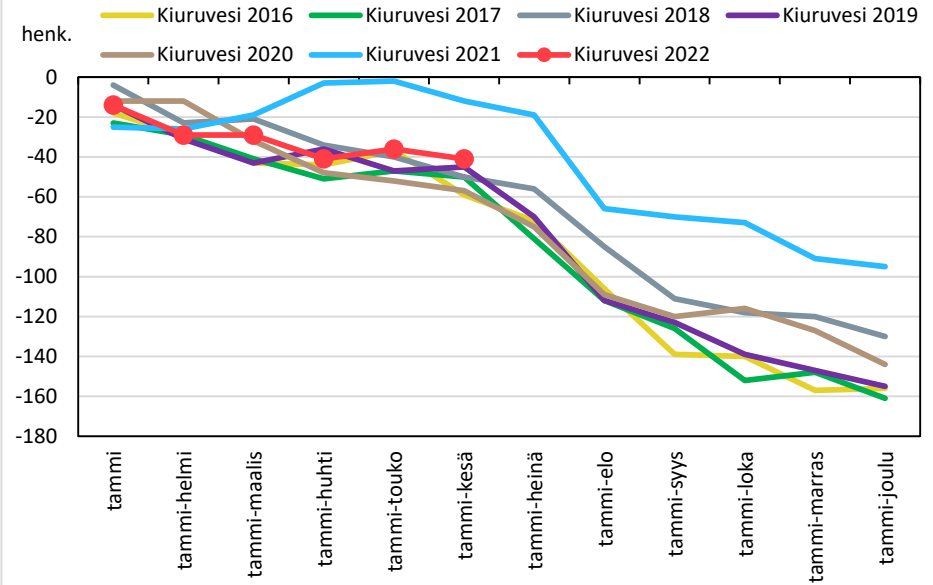

Väestönmuutosten kumulatiivinen kehitys Pohjois-Savon maakunnassa kuukausittain v. 2016–2022

KUOPION SEUTUKUNTA JA KUNNAT

YLÄ-SAVON SEUTUKUNTA JA KUNNAT

Väestönmuutosten kumulatiivinen kehitys Iisalmessa kuukausittain v. 2016–2022

Väestönmuutosten kumulatiivinen kehitys Kiuruvedellä kuukausittain v. 2016–2022

Väestönmuutosten kumulatiivinen kehitys Keiteleellä kuukausittain v. 2016–2022

Väestönmuutosten kumulatiivinen kehitys Lapinlahdella kuukausittain v. 2016–2022

Väestönmuutosten kumulatiivinen kehitys Pielavedellä kuukausittain v. 2016–2022

Väestönmuutosten kumulatiivinen kehitys Sonkajärvellä kuukausittain v. 2016–2022

Väestönmuutosten kumulatiivinen kehitys Vieremällä kuukausittain v. 2016–2022