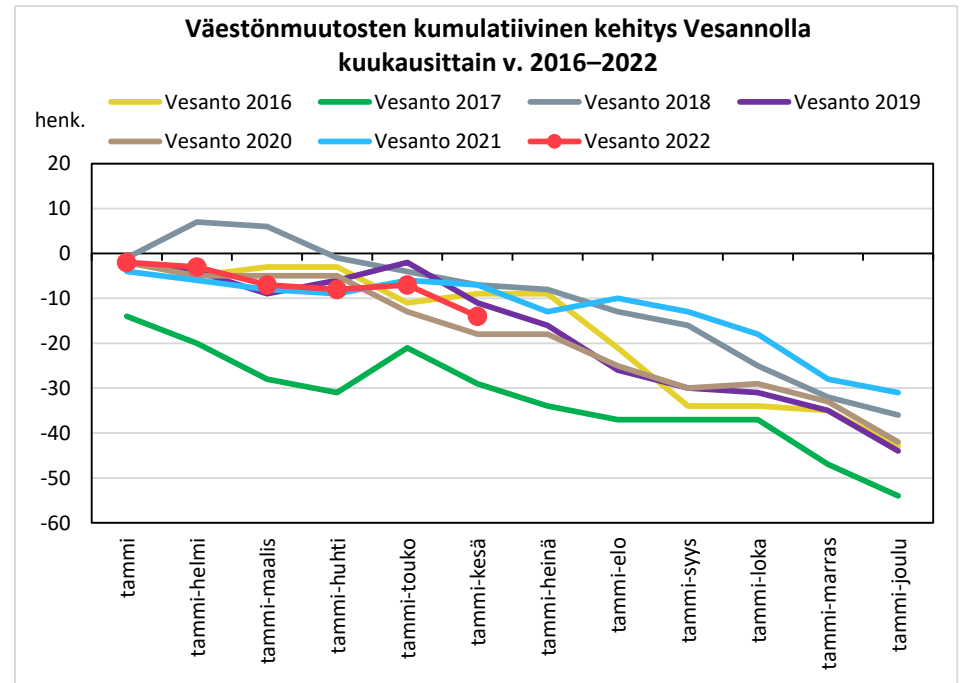

Väestönmuutosten kumulatiivinen kehitys Pohjois-Savon maakunnassa kuukausittain v. 2016–2022

KUOPION SEUTUKUNTA JA KUNNAT

YLÄ-SAVON SEUTUKUNTA JA KUNNAT

Väestönmuutosten kumulatiivinen kehitys Iisalmessa kuukausittain v. 2016–2022

Väestönmuutosten kumulatiivinen kehitys Kiuruvedellä kuukausittain v. 2016–2022

Väestönmuutosten kumulatiivinen kehitys Keiteleellä kuukausittain v. 2016–2022

Väestönmuutosten kumulatiivinen kehitys Lapinlahdella kuukausittain v. 2016–2022

Väestönmuutosten kumulatiivinen kehitys Pielavedellä kuukausittain v. 2016–2022

Väestönmuutosten kumulatiivinen kehitys Sonkajärvellä kuukausittain v. 2016–2022

Väestönmuutosten kumulatiivinen kehitys Vieremällä kuukausittain v. 2016–2022

Väestönmuutosten kumulatiivinen kehitys Ylä-Savon seutukunnassa kuukausittain v. 2016–2022

SISÄ-SAVON SEUTUKUNTA JA KUNNAT

Väestömuutosten kumulatiivinen kehitys Sisä-Savon seutukunnassa kuukausittain v. 2016–2022