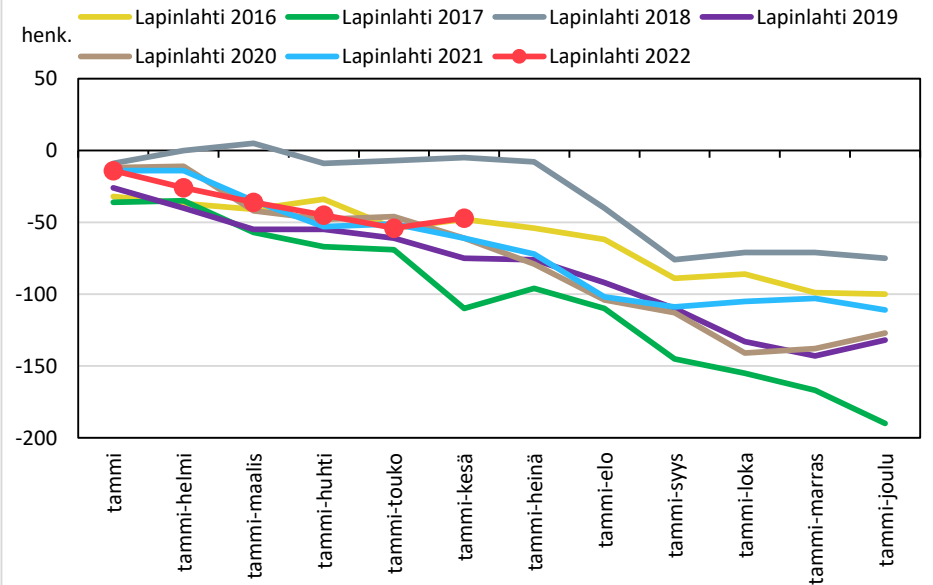

Väestönmuutosten kumulatiivinen kehitys Pohjois-Savon maakunnassa kuukausittain v. 2016–2022

KUOPION SEUTUKUNTA JA KUNNAT

YLÄ-SAVON SEUTUKUNTA JA KUNNAT

Väestönmuutosten kumulatiivinen kehitys Iisalmessa kuukausittain v. 2016–2022

Väestönmuutosten kumulatiivinen kehitys Kiuruvedellä kuukausittain v. 2016–2022

Väestönmuutosten kumulatiivinen kehitys Keiteleellä kuukausittain v. 2016–2022

Väestönmuutosten kumulatiivinen kehitys Lapinlahdella kuukausittain v. 2016–2022