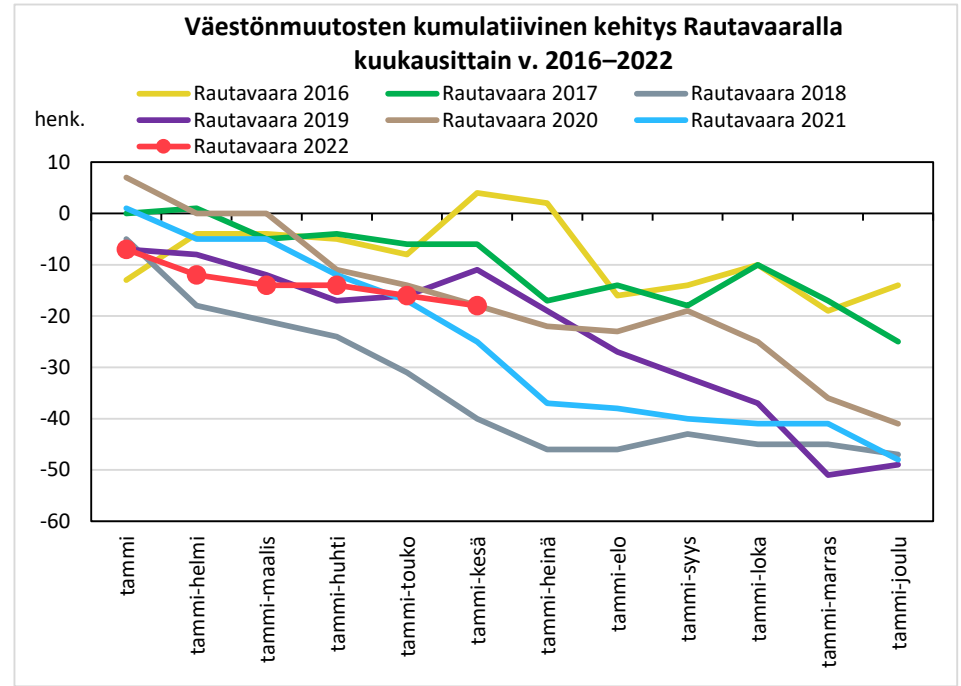

KOILLIS-SAVON SEUTUKUNTA JA KUNNAT