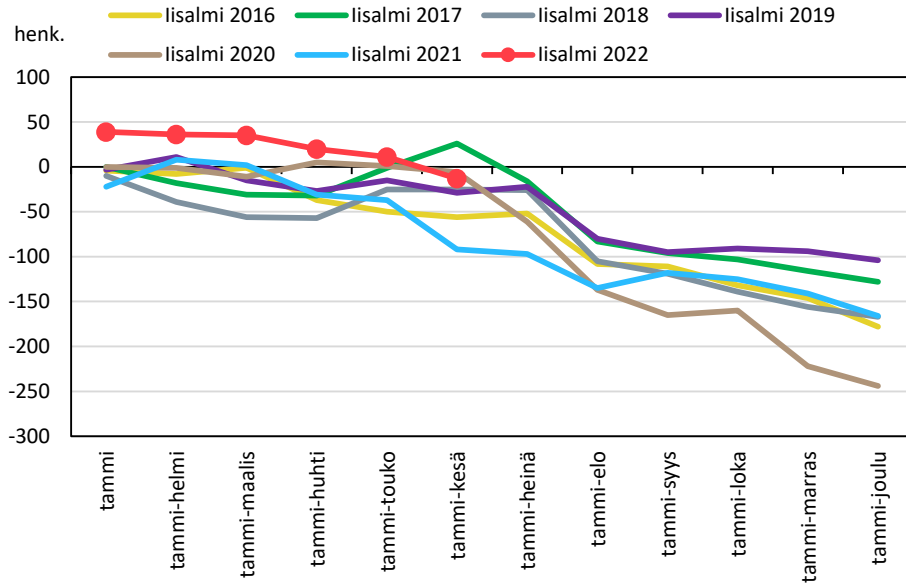

Väestönmuutosten kumulatiivinen kehitys Pohjois-Savon maakunnassa kuukausittain v. 2016–2022

KUOPION SEUTUKUNTA JA KUNNAT

YLÄ-SAVON SEUTUKUNTA JA KUNNAT

Väestönmuutosten kumulatiivinen kehitys Iisalmessa kuukausittain v. 2016–2022

Väestönmuutosten kumulatiivinen kehitys Kiuruvedellä kuukausittain v. 2016–2022

Väestönmuutosten kumulatiivinen kehitys Keiteleellä kuukausittain v. 2016–2022

Väestönmuutosten kumulatiivinen kehitys Lapinlahdella kuukausittain v. 2016–2022