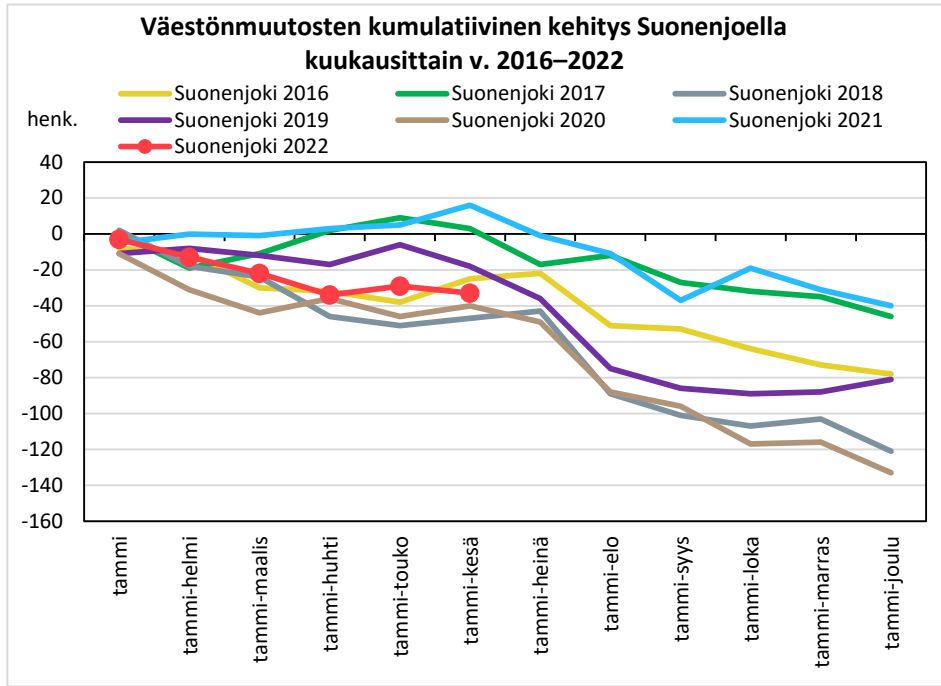

Väestönmuutosten kumulatiivinen kehitys Pohjois-Savon maakunnassa kuukausittain v. 2016–2022

KUOPION SEUTUKUNTA JA KUNNAT

YLÄ-SAVON SEUTUKUNTA JA KUNNAT

Väestönmuutosten kumulatiivinen kehitys Iisalmessa kuukausittain v. 2016–2022

Väestönmuutosten kumulatiivinen kehitys Kiuruvedellä kuukausittain v. 2016–2022

Väestönmuutosten kumulatiivinen kehitys Keiteleellä kuukausittain v. 2016–2022

Väestönmuutosten kumulatiivinen kehitys Lapinlahdella kuukausittain v. 2016–2022

Väestönmuutosten kumulatiivinen kehitys Pielavedellä kuukausittain v. 2016–2022

Väestönmuutosten kumulatiivinen kehitys Sonkajärvellä kuukausittain v. 2016–2022

Väestönmuutosten kumulatiivinen kehitys Vieremällä kuukausittain v. 2016–2022

Väestönmuutosten kumulatiivinen kehitys Ylä-Savon seutukunnassa kuukausittain v. 2016–2022

SISÄ-SAVON SEUTUKUNTA JA KUNNAT

Väestömuutosten kumulatiivinen kehitys Sisä-Savon seutukunnassa kuukausittain v. 2016–2022