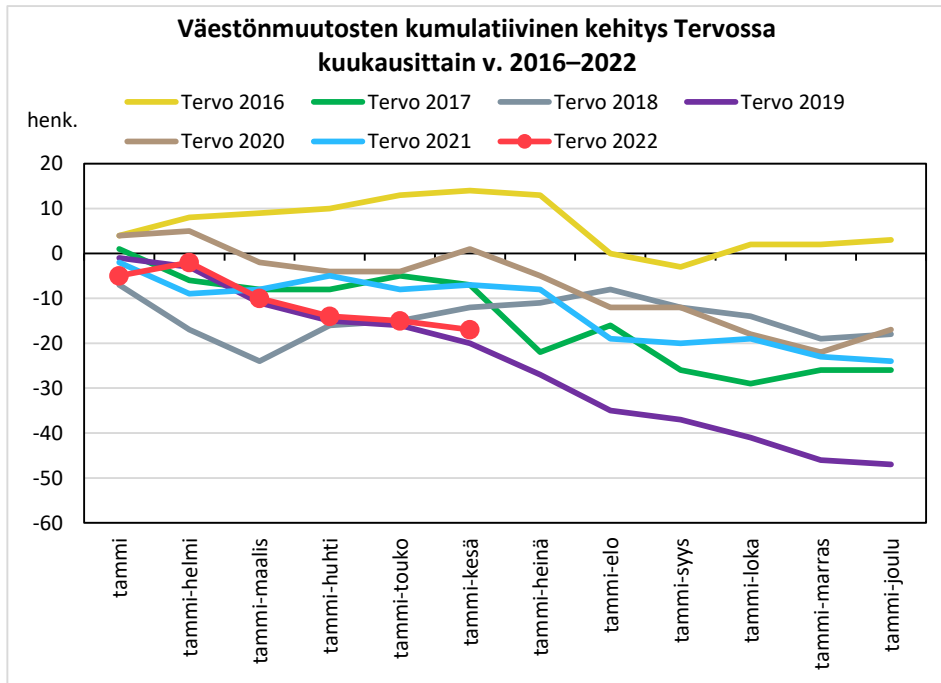

Väestönmuutosten kumulatiivinen kehitys Kiuruvedellä kuukausittain v. 2016–2022

Väestönmuutosten kumulatiivinen kehitys Keiteleellä kuukausittain v. 2016–2022

Väestönmuutosten kumulatiivinen kehitys Lapinlahdella kuukausittain v. 2016–2022

Väestönmuutosten kumulatiivinen kehitys Pielavedellä kuukausittain v. 2016–2022

Väestönmuutosten kumulatiivinen kehitys Sonkajärvellä kuukausittain v. 2016–2022

Väestönmuutosten kumulatiivinen kehitys Vieremällä kuukausittain v. 2016–2022

Väestönmuutosten kumulatiivinen kehitys Ylä-Savon seutukunnassa kuukausittain v. 2016–2022

SISÄ-SAVON SEUTUKUNTA JA KUNNAT

Väestömuutosten kumulatiivinen kehitys Sisä-Savon seutukunnassa kuukausittain v. 2016–2022