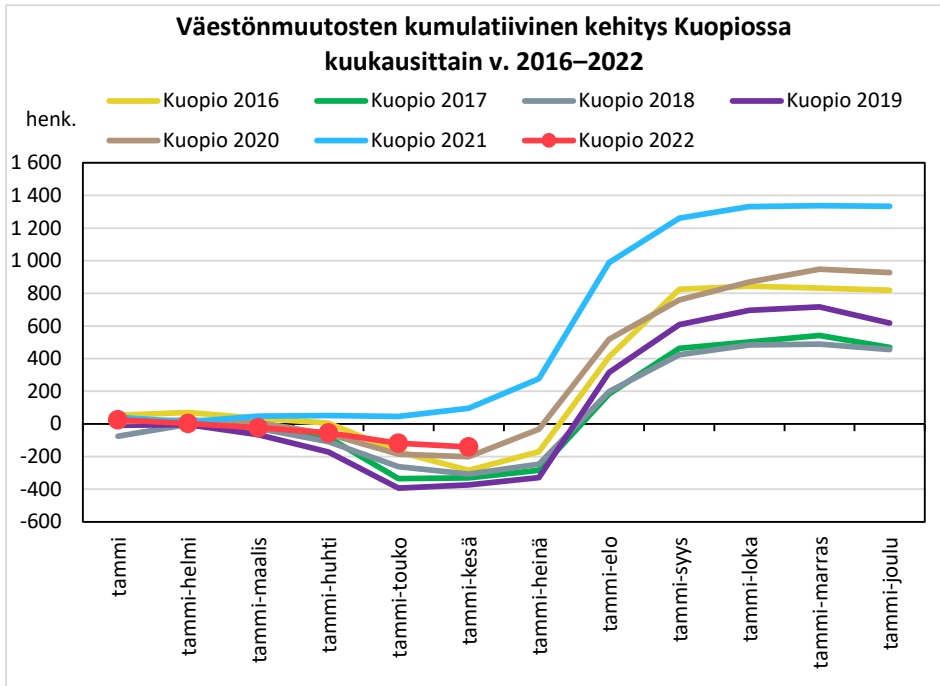

Väestönmuutosten kumulatiivinen kehitys Pohjois-Savon maakunnassa kuukausittain v. 2016–2022

KUOPION SEUTUKUNTA JA KUNNAT

YLÄ-SAVON SEUTUKUNTA JA KUNNAT

Väestönmuutosten kumulatiivinen kehitys Iisalmessa kuukausittain v. 2016–2022

Väestönmuutosten kumulatiivinen kehitys Kiuruvedellä kuukausittain v. 2016–2022

Väestönmuutosten kumulatiivinen kehitys Keiteleellä kuukausittain v. 2016–2022

Väestönmuutosten kumulatiivinen kehitys Lapinlahdella kuukausittain v. 2016–2022