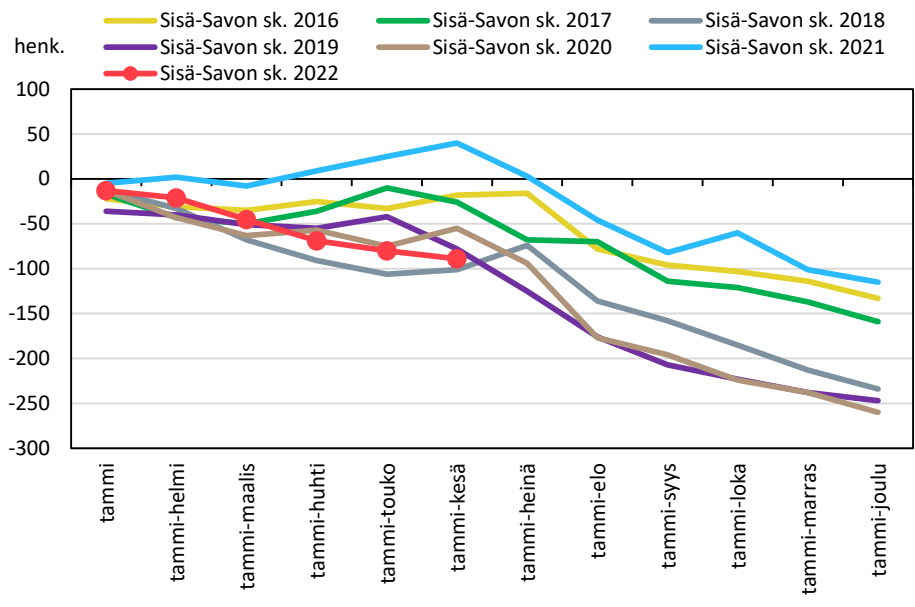

Väestönmuutosten kumulatiivinen kehitys Kiuruvedellä kuukausittain v. 2016–2022

Väestönmuutosten kumulatiivinen kehitys Keiteleellä kuukausittain v. 2016–2022

Väestönmuutosten kumulatiivinen kehitys Lapinlahdella kuukausittain v. 2016–2022

Väestönmuutosten kumulatiivinen kehitys Pielavedellä kuukausittain v. 2016–2022

Väestönmuutosten kumulatiivinen kehitys Sonkajärvellä kuukausittain v. 2016–2022

Väestönmuutosten kumulatiivinen kehitys Vieremällä kuukausittain v. 2016–2022

Väestönmuutosten kumulatiivinen kehitys Ylä-Savon seutukunnassa kuukausittain v. 2016–2022

SISÄ-SAVON SEUTUKUNTA JA KUNNAT

Väestömuutosten kumulatiivinen kehitys Sisä-Savon seutukunnassa kuukausittain v. 2016–2022