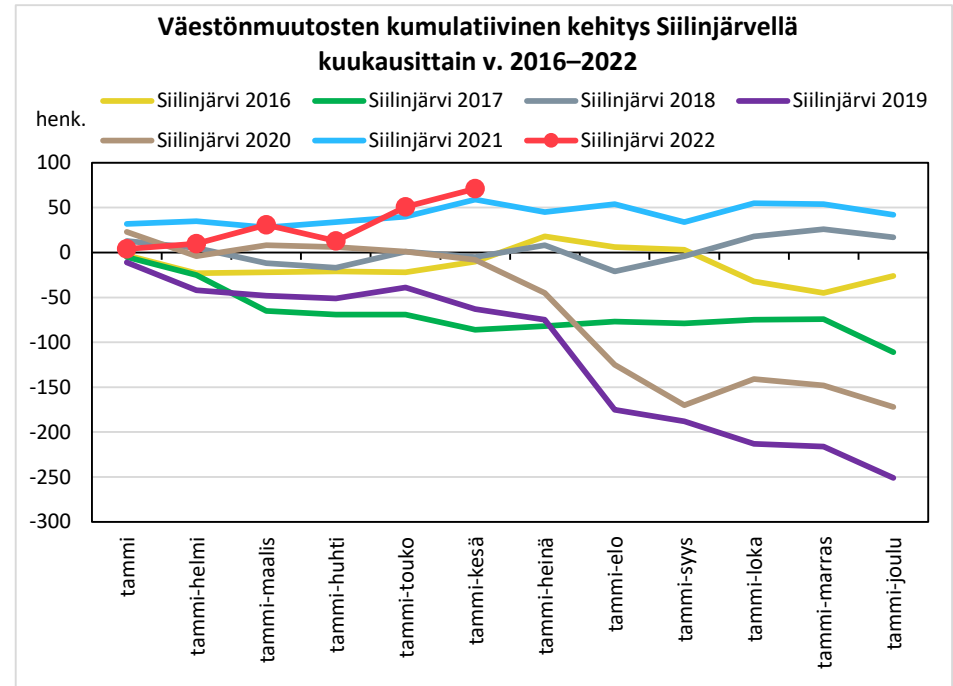

Väestönmuutosten kumulatiivinen kehitys Pohjois-Savon maakunnassa kuukausittain v. 2016–2022

KUOPION SEUTUKUNTA JA KUNNAT

YLÄ-SAVON SEUTUKUNTA JA KUNNAT

Väestönmuutosten kumulatiivinen kehitys Iisalmessa kuukausittain v. 2016–2022

Väestönmuutosten kumulatiivinen kehitys Kiuruvedellä kuukausittain v. 2016–2022

Väestönmuutosten kumulatiivinen kehitys Keiteleellä kuukausittain v. 2016–2022

Väestönmuutosten kumulatiivinen kehitys Lapinlahdella kuukausittain v. 2016–2022