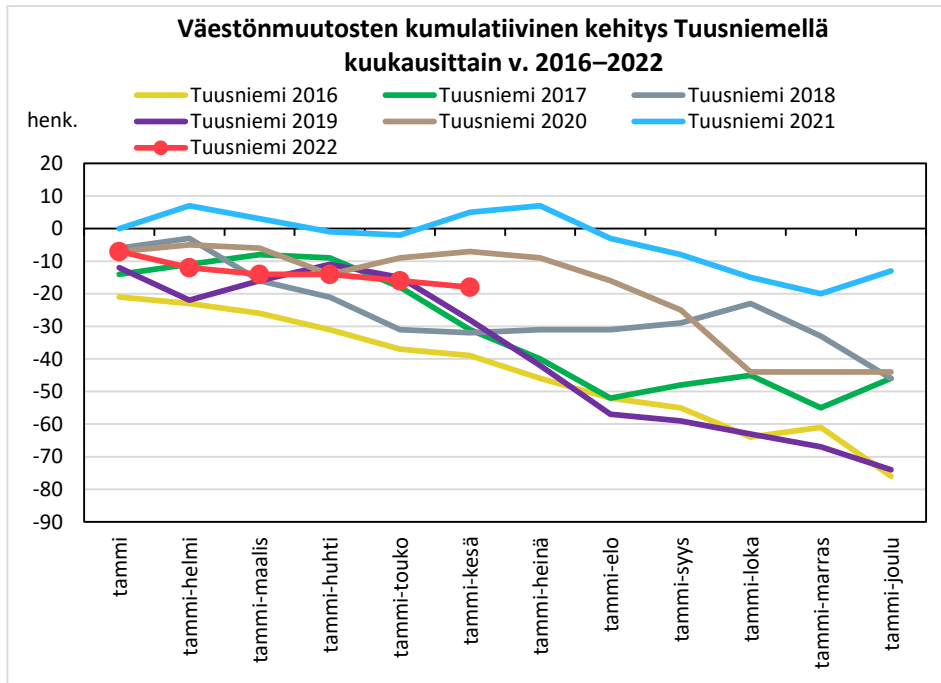

KOILLIS-SAVON SEUTUKUNTA JA KUNNAT